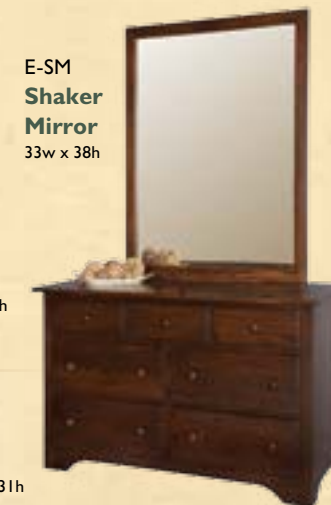

E-FC-D6
**French Country
 Dresser**
 63w x 21 1/2 d x 33h

Standard bed bracket.

E-FC-QB
**French Country
 Bed**
 HB: 52h FB: 32h

E-FC-NS-3DR
**French Country
 Night Stand**
 26w x 19 1/2 d x 29h

E-FC-NS-2D-IDR
**French Country
 Night Stand**
 26w x 19 1/2 d x 29h

Shaker

E-SM-D
Shaker
Mirror
48 1/2 w x 29 h

E-SD-D
Shaker Dresser*
62 1/2 w x 20 1/2 d x 42 h

E-SMC-D
Shaker Man's
Chest*
48 1/2 w x 20 1/2 d x 62 1/2 h

E-SN-3DR-D
Shaker
Night Stand*
25 w x 18 1/2 d x 28 h

E-SRPB
Shaker
Bed
HB: 52h FB: 32h

E-SCD-7
Not Shown
34 w x 20 1/2 d x 57 h

E-SCD-6
Shaker
Chest of Drawers
34 w x 20 1/2 d x 48 h

E-SM
Shaker
Mirror
33 w x 38 h

E-SD-62
Shaker
Dresser
62 w x 20 1/2 d x 31 h
Not shown.