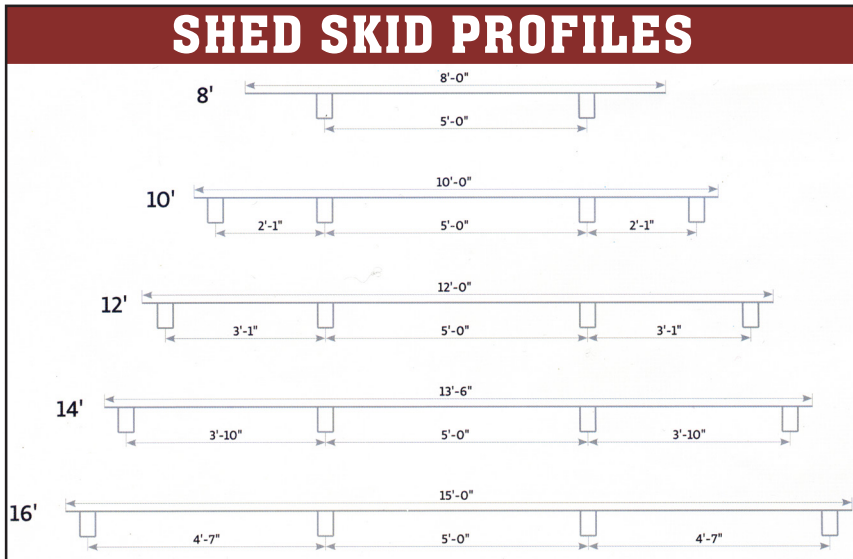

LOFTED GARDEN SHED	
SIZE	PRICE
8x8	2238.84
8x10	2408.40
8x12	2650.32
10x10	3093.12
10x12	3366.36
10x16	4017.60
10x20	4699.08
12x12	3917.16
12x16	4651.56
12x20	5618.16
12x24	6343.92
12x28	7068.60
12x32	7782.48
14x16	5173.20
14x20	6070.68
14x24	6971.40
14x28	7848.36
14x32	8767.44
16x24	7777.08
16x28	8746.92
16x32	9790.20

LOFTED BARN	
SIZE	PRICE
8x8	2059.56
8x10	2338.20
8x12	2471.04
10x10	2914.92
10x12	3187.08
10x16	3839.40
10x20	4519.80
12x12	3737.88
12x16	4141.00
12x20	5438.88
12x24	6164.64
12x28	6889.32
12x32	7604.28
14x16	4995.00
14x20	5891.40
14x24	6792.12
14x28	7670.16
14x32	8588.16
14x40	10518.12
16x24	7597.80
16x28	8567.64
16x32	9610.92

QUAKER	
SIZE	PRICE
8x8	2138.84
8x10	2308.40
8x12	2550.32
10x10	2993.12
10x12	3266.36
10x16	3917.60
10x20	4599.08
12x12	3817.16
12x16	4551.56
12x20	5518.16
12x24	6243.92
12x28	6968.60
12x32	7682.48
14x16	5073.20
14x20	5970.68
14x24	6871.40
14x28	7748.36
14x32	8667.44
16x24	7677.08
16x28	8646.92
16x32	9690.20

GARAGE	
SIZE	PRICE
12x20	5594.40
12x24	6370.92
12x28	6997
12x32	7752
14x20	6202.44
14x24	7031.88
14x28	7809.48
14x32	8786.88
16x20	6824
16x24	7724.16
16x28	8607.60
16x32	9488.88

NOTE: All 14' and 16' buildings are measured across eaves for DOT compliance

* Prices subject to change without notice