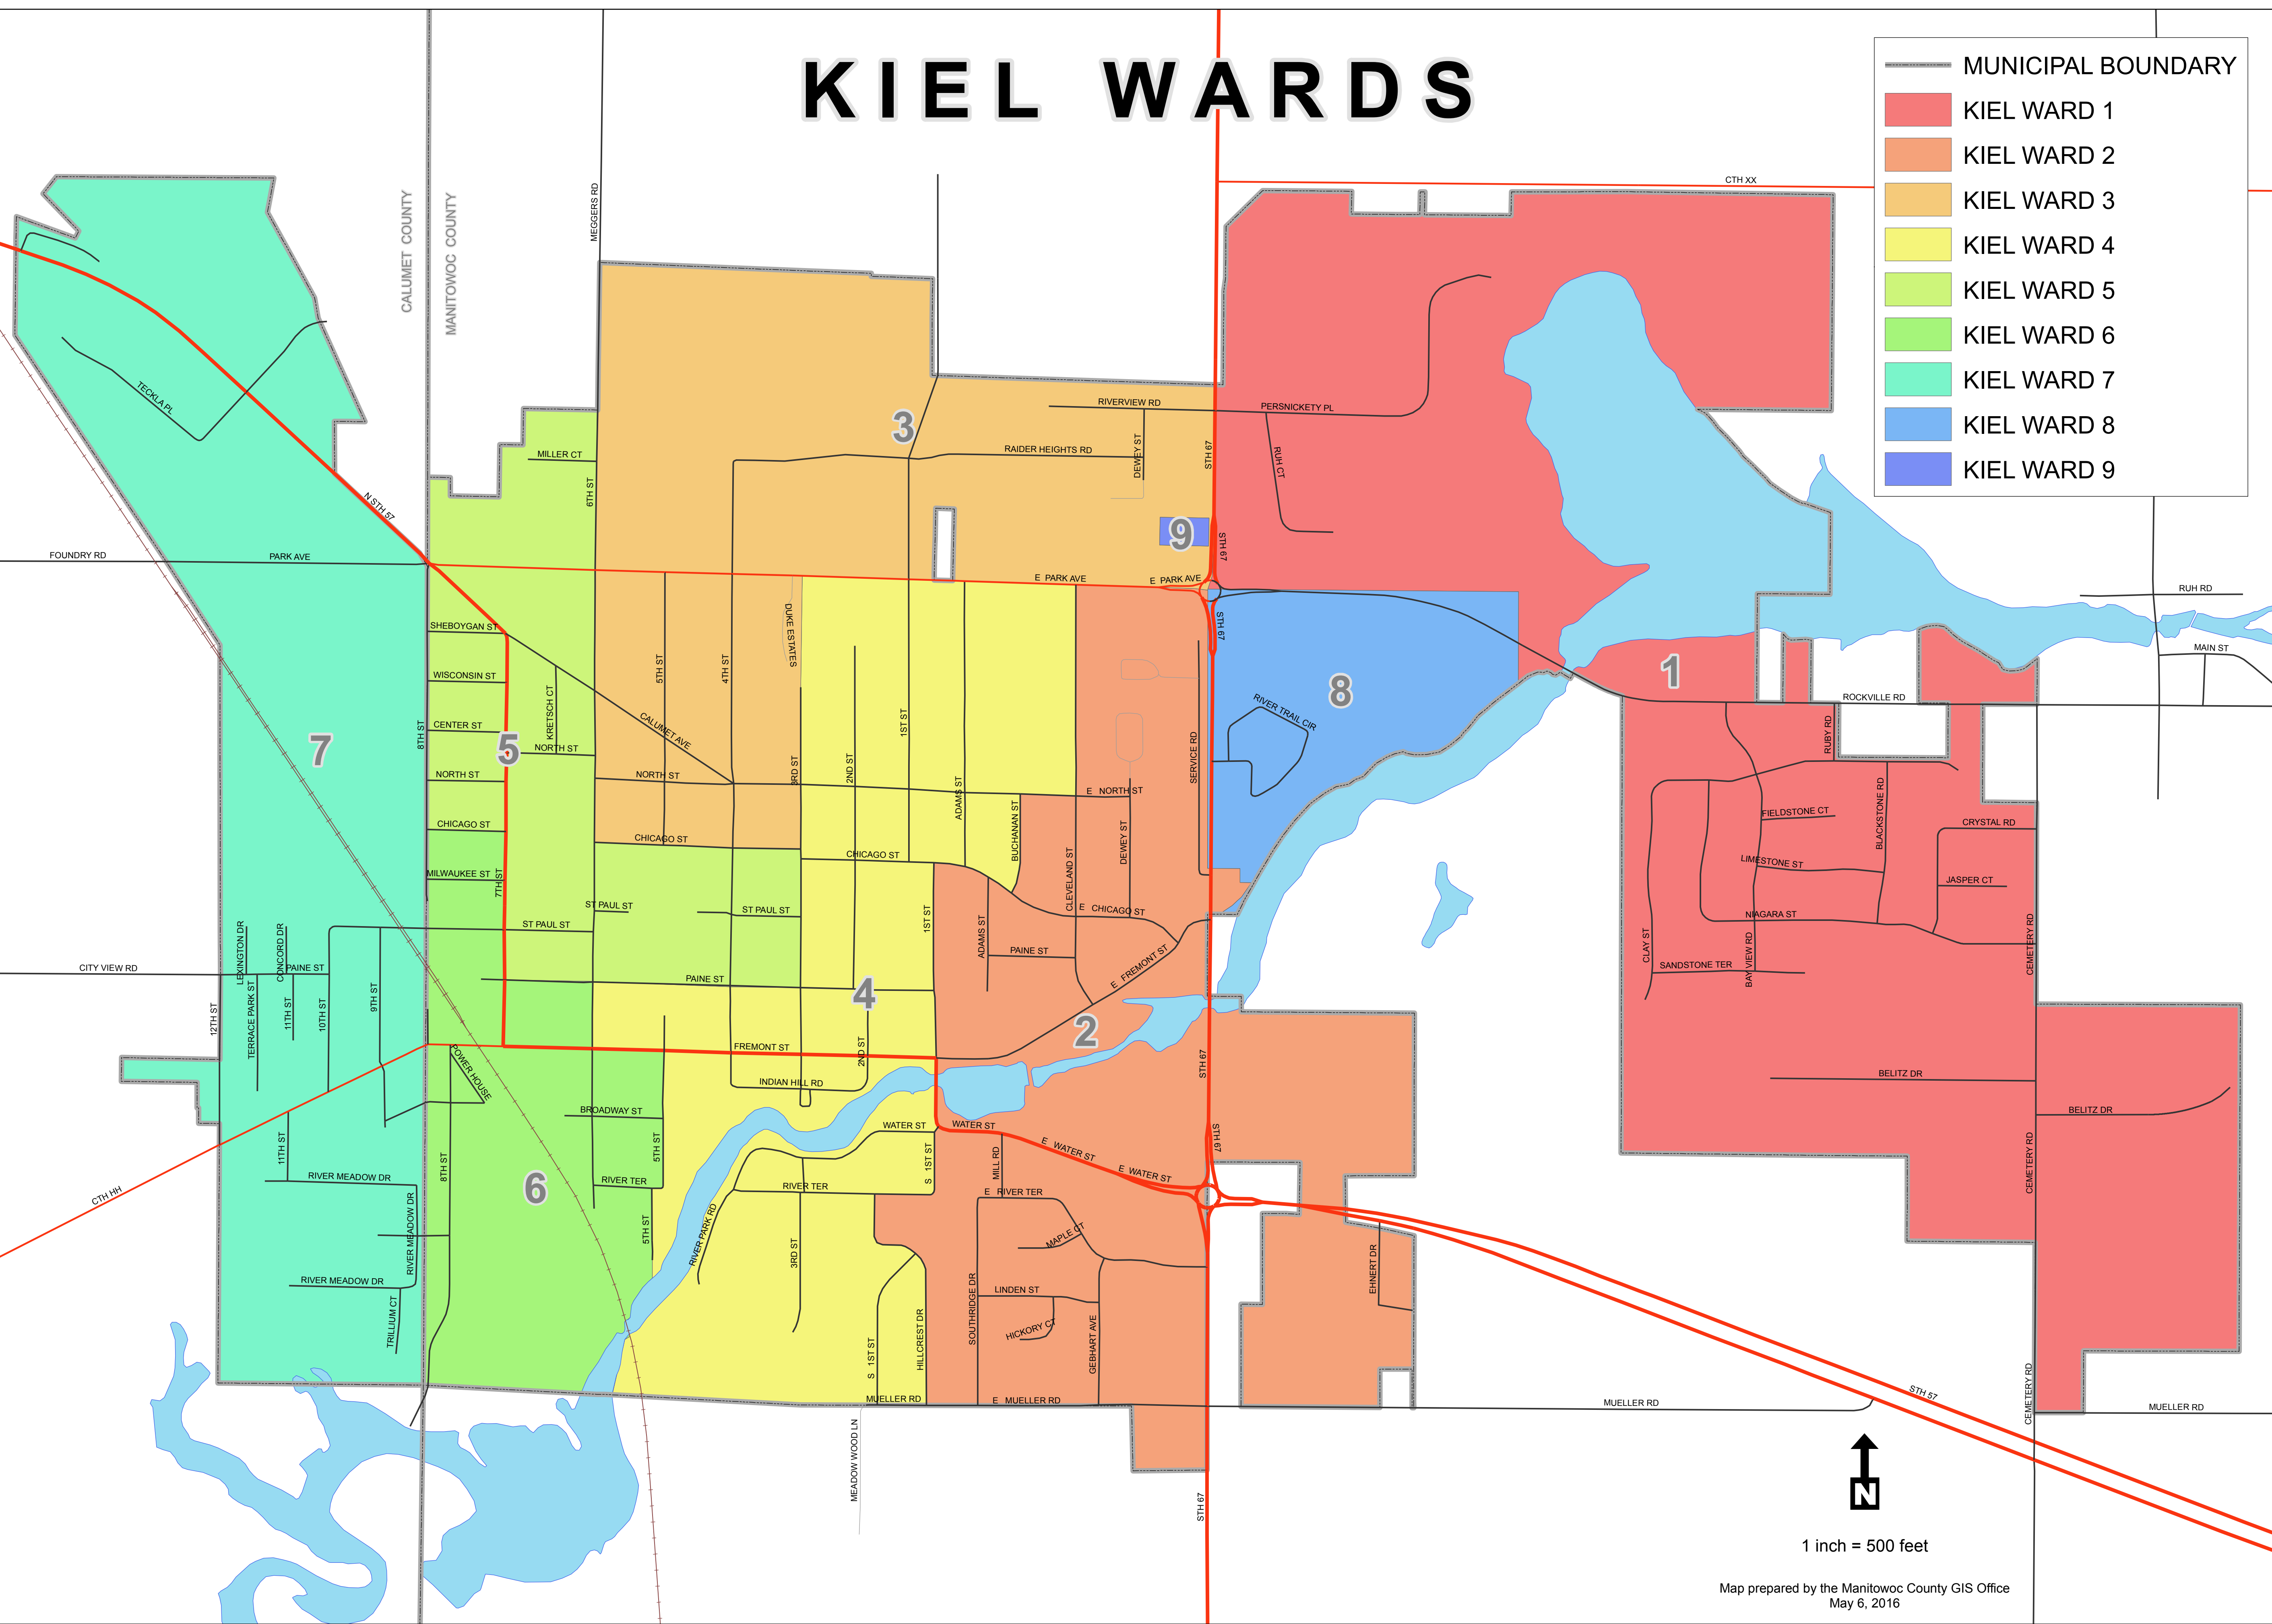

KIEL WARDS

-  MUNICIPAL BOUNDARY
-  KIEL WARD 1
-  KIEL WARD 2
-  KIEL WARD 3
-  KIEL WARD 4
-  KIEL WARD 5
-  KIEL WARD 6
-  KIEL WARD 7
-  KIEL WARD 8
-  KIEL WARD 9

 1 inch = 500 feet